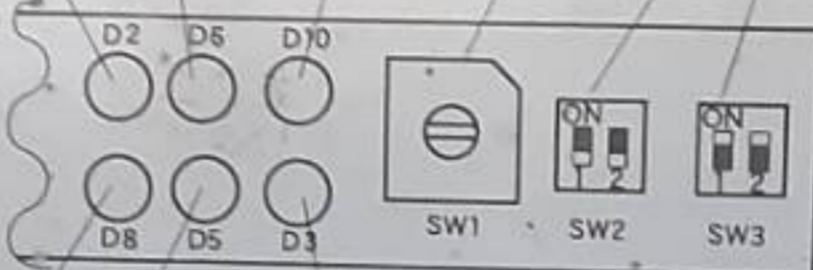

マジックセンサーシステム  
MSS - IV  
制御盤 ARX - 9601

CODE S-00

Lot. 7220D

文化シャッター

MADE IN JAPAN

表示ランプ・設定

ry3ランプ ry1ランプ 電源ランプ

ry2ランプ 降下中ランプ 受信ランプ

上昇時間設定

オート設定

オフ・オン設定

上昇時間設定範囲

0.05~2秒